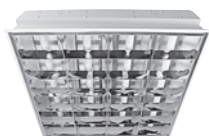

AZURIT T8 4x18 01

AZURIT T8 4x18 02

AZURIT T8 4x18 03

AZURIT T5 4x14

Конструкция:

Цельнометаллический сварной корпус из листовой стали, покрытый белой порошковой краской. Отражатель крепится к корпусу при помощи металлических пружин. Укомплектован ЭПРА.

Установка:

Светильник монтируется в модульные потолки с видимыми или скрытыми профилями, выполненными из любого материала.

отражатель двойной параболический

отражатель «Верона»

отражатель двойной параболический с 7 перемычками

отражатель «Милано»

кд/кЛМ
AZURIT T5 4x14

кд/кЛМ
AZURIT T8 4x18 01

кд/кЛМ
AZURIT T8 4x18 02

кд/кЛМ
AZURIT T8 4x18 03

Модель	Степень защиты IP	Мощность, Вт	Тип цоколя	Цвет корпуса	Вес, кг
AZURIT T5 4x14*	20	4x14	G5	(белый) WHITE	3,4
AZURIT T8 4x18 01	20	4x18	G13	(белый) WHITE	3,1
AZURIT T8 4x18 02	20	4x18	G13	(белый) WHITE	3,1
AZURIT T8 4x18 03	20	4x18	G13	(белый) WHITE	3,7