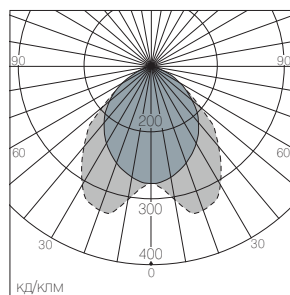

отражатель «Милано»

кд/кЛМ
AZURIT T5 4x14

кд/кЛМ
AZURIT T8 4x18 01

кд/кЛМ
AZURIT T8 4x18 02

кд/кЛМ
AZURIT T8 4x18 03

Модель	Степень защиты IP	Мощность, Вт	Тип цоколя	Цвет корпуса	Вес, кг
AZURIT T5 4x14*	20	4x14	G5	(белый) WHITE	3,4
AZURIT T8 4x18 01	20	4x18	G13	(белый) WHITE	3,1
AZURIT T8 4x18 02	20	4x18	G13	(белый) WHITE	3,1
AZURIT T8 4x18 03	20	4x18	G13	(белый) WHITE	3,7