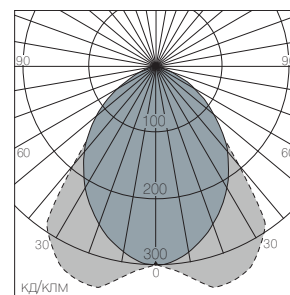

отражатель «Милано»

кд/кЛМ
AZURIT T5 4x14

кд/кЛМ
AZURIT T8 4x18 01

кд/кЛМ
AZURIT T8 4x18 02

кд/кЛМ
AZURIT T8 4x18 03

Модель	Степень защиты IP	Мощность, Вт	Тип цоколя	Цвет корпуса	Вес, кг
AZURIT T5 4x14*	20	4x14	G5	(белый) WHITE	3,4
AZURIT T8 4x18 01	20	4x18	G13	(белый) WHITE	3,1
AZURIT T8 4x18 02	20	4x18	G13	(белый) WHITE	3,1
AZURIT T8 4x18 03	20	4x18	G13	(белый) WHITE	3,7