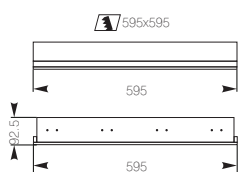

AZURIT T8 4x18 01

AZURIT T8 4x18 02

AZURIT T8 4x18 03

AZURIT T5 4x14

Конструкция:

Цельнометаллический сварной корпус из листовой стали, покрытый белой порошковой краской. Отражатель крепится к корпусу при помощи металлических пружин. Укомплектован ЭПРА.

Установка:

Светильник монтируется в модульные потолки с видимыми или скрытыми профилями, выполненными из любого материала.

отражатель двойной параболический

отражатель «Верона»

отражатель двойной параболический с 7 перемычками

отражатель «Милано»

кд/кЛМ
AZURIT T5 4x14

кд/кЛМ
AZURIT T8 4x18 01

кд/кЛМ
AZURIT T8 4x18 02

кд/кЛМ
AZURIT T8 4x18 03

Модель	Степень защиты IP	Мощность, Вт	Тип цоколя	Цвет корпуса	Вес, кг
AZURIT T5 4x14*	20	4x14	G5	(белый) WHITE	3,4
AZURIT T8 4x18 01	20	4x18	G13	(белый) WHITE	3,1
AZURIT T8 4x18 02	20	4x18	G13	(белый) WHITE	3,1
AZURIT T8 4x18 03	20	4x18	G13	(белый) WHITE	3,7