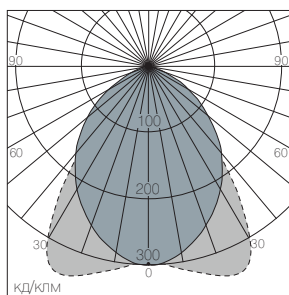

отражатель «Милано»

кд/кЛМ
AZURIT T5 4x14

кд/кЛМ
AZURIT T8 4x18 01

кд/кЛМ
AZURIT T8 4x18 02

кд/кЛМ
AZURIT T8 4x18 03

Модель	Степень защиты IP	Мощность, Вт	Тип цоколя	Цвет корпуса	Вес, кг
AZURIT T5 4x14*	20	4x14	G5	(белый) WHITE	3,4
AZURIT T8 4x18 01	20	4x18	G13	(белый) WHITE	3,1
AZURIT T8 4x18 02	20	4x18	G13	(белый) WHITE	3,1
AZURIT T8 4x18 03	20	4x18	G13	(белый) WHITE	3,7