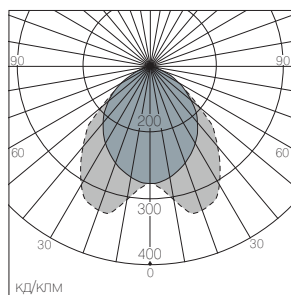

Установка:

Светильник монтируется в модульные потолки с видимыми или скрытыми профилями, выполненными из любого материала.

отражатель двойной параболический

отражатель «Верона»

отражатель двойной параболический с 7 перемычками

отражатель «Милано»

кд/кЛМ
AZURIT T5 4x14

кд/кЛМ
AZURIT T8 4x18 01

кд/кЛМ
AZURIT T8 4x18 02

кд/кЛМ
AZURIT T8 4x18 03

Модель	Степень защиты IP	Мощность, Вт	Тип цоколя	Цвет корпуса	Вес, кг
AZURIT T5 4x14*	20	4x14	G5	(белый) WHITE	3,4
AZURIT T8 4x18 01	20	4x18	G13	(белый) WHITE	3,1
AZURIT T8 4x18 02	20	4x18	G13	(белый) WHITE	3,1
AZURIT T8 4x18 03	20	4x18	G13	(белый) WHITE	3,7