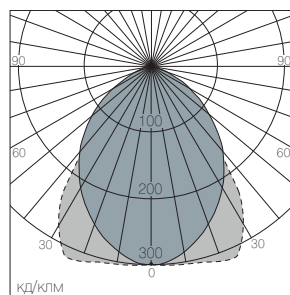

отражатель «Милано»

кд/кЛМ
AZURIT T5 4x14

кд/кЛМ
AZURIT T8 4x18 01

кд/кЛМ
AZURIT T8 4x18 02

кд/кЛМ
AZURIT T8 4x18 03

Модель	Степень защиты IP	Мощность, Вт	Тип цоколя	Цвет корпуса	Вес, кг
AZURIT T5 4x14*	20	4x14	G5	(белый) WHITE	3,4
AZURIT T8 4x18 01	20	4x18	G13	(белый) WHITE	3,1
AZURIT T8 4x18 02	20	4x18	G13	(белый) WHITE	3,1
AZURIT T8 4x18 03	20	4x18	G13	(белый) WHITE	3,7