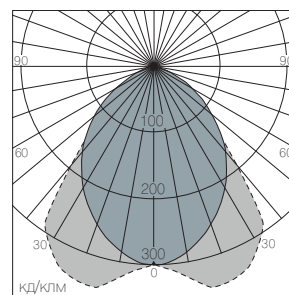

отражатель «Милано»

кд/кЛМ
AZURIT T5 4x14

кд/кЛМ
AZURIT T8 4x18 01

кд/кЛМ
AZURIT T8 4x18 02

кд/кЛМ
AZURIT T8 4x18 03

Модель	Степень защиты IP	Мощность, Вт	Тип цоколя	Цвет корпуса	Вес, кг
AZURIT T5 4x14*	20	4x14	G5	(белый) WHITE	3,4
AZURIT T8 4x18 01	20	4x18	G13	(белый) WHITE	3,1
AZURIT T8 4x18 02	20	4x18	G13	(белый) WHITE	3,1
AZURIT T8 4x18 03	20	4x18	G13	(белый) WHITE	3,7