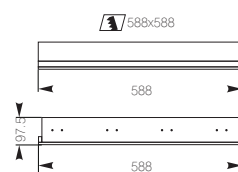

Установка:

Светильник монтируется в модульные потолки с видимыми или скрытыми профилями, выполненными из любого материала.

отражатель двойной параболический

отражатель «Верона»

отражатель двойной параболический с 7 перемычками

отражатель «Милано»

кд/кЛМ
AZURIT T5 4x14

кд/кЛМ
AZURIT T8 4x18 01

кд/кЛМ
AZURIT T8 4x18 02

кд/кЛМ
AZURIT T8 4x18 03

Модель	Степень защиты IP	Мощность, Вт	Тип цоколя	Цвет корпуса	Вес, кг
AZURIT T5 4x14*	20	4x14	G5	(белый) WHITE	3,4
AZURIT T8 4x18 01	20	4x18	G13	(белый) WHITE	3,1
AZURIT T8 4x18 02	20	4x18	G13	(белый) WHITE	3,1
AZURIT T8 4x18 03	20	4x18	G13	(белый) WHITE	3,7