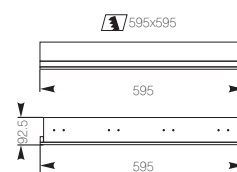

Установка:

Светильник монтируется в модульные потолки с видимыми или скрытыми профилями, выполненными из любого материала.

отражатель двойной параболический

отражатель «Верона»

отражатель двойной параболический с 7 перемычками

отражатель «Милано»

кд/кЛМ
AZURIT T5 4x14

кд/кЛМ
AZURIT T8 4x18 01

кд/кЛМ
AZURIT T8 4x18 02

кд/кЛМ
AZURIT T8 4x18 03

Модель	Степень защиты IP	Мощность, Вт	Тип цоколя	Цвет корпуса	Вес, кг
AZURIT T5 4x14*	20	4x14	G5	(белый) WHITE	3,4
AZURIT T8 4x18 01	20	4x18	G13	(белый) WHITE	3,1
AZURIT T8 4x18 02	20	4x18	G13	(белый) WHITE	3,1
AZURIT T8 4x18 03	20	4x18	G13	(белый) WHITE	3,7