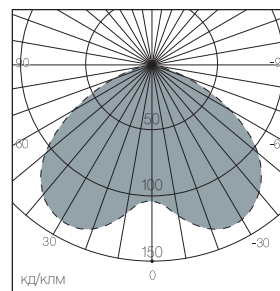

ARTIS 70/GL