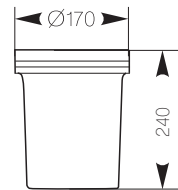

Конструкция:

Корпус из литого под давлением алюминия, покрытый антикоррозийной порошковой краской черного цвета. Внешнее кольцо из нержавеющей стали. Стекло противоударное и закаленное. Отражатель изготовлен из анодированного алюминия. Уплотнительная прокладка из термостойкой кремнийорганической резины. Устойчивость к механической нагрузке 1500 кг (только для ARTIS GL). Тип лампы: КЛЛ, диаметр не более 60 мм, длина не более 120 мм.

Установка:

Встраиваются в грунт с помощью пластикового монтажного бокса (поставляется в комплекте). При установке обязательно оборудование дренажа.

Модель	Степень защиты IP	Мощность, Вт	Тип цоколя	Цвет корпуса	Вес, кг
ARTIS 70/GL	65	1 x 20	E27	черный	2,4
ARTIS 70/Cover	65	1 x 20	E27	черный	2,4