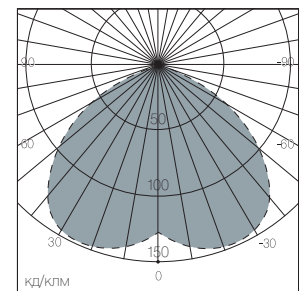

ARTIS 70/COVER

Модель	Степень защиты IP	Мощность, Вт	Тип цоколя	Цвет корпуса	Вес, кг
ARTIS 70/GL	65	1 x 20	E27	черный	2,4
ARTIS 70/Cover	65	1 x 20	E27	черный	2,4