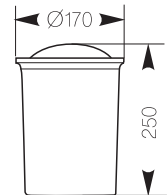

Конструкция:

Корпус из литого под давлением алюминия, покрытый антикоррозийной порошковой краской черного цвета. Внешнее кольцо из нержавеющей стали. Стекло противоударное и закаленное. Отражатель изготовлен из анодированного алюминия. Уплотнительная прокладка из термостойкой кремнийорганической резины. Устойчивость к механической нагрузке 1500 кг (только для ARTIS GL). Тип лампы: КЛЛ, диаметр не более 60 мм, длина не более 120 мм.

Установка:

Встраиваются в грунт с помощью пластикового монтажного бокса (поставляется в комплекте). При установке обязательно оборудование дренажа.

Модель	Степень защиты IP	Мощность, Вт	Тип цоколя	Цвет корпуса	Вес, кг
ARTIS 70/GL	65	1 x 20	E27	черный	2,4
ARTIS 70/Cover	65	1 x 20	E27	черный	2,4