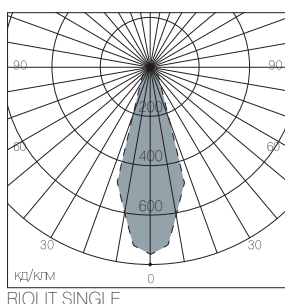

Конструкция:

Корпус из нержавеющей стали.
 Одно или двулучевая оптика.
 Трансформатор не входит в комплект поставки.

Установка:

Крепление на поверхность стены.

RIOLIT SINGLE

RIOLIT UP-DOWN

RIOLIT UP-DOWN

RIOLIT SINGLE

RIOLIT UP-DOWN

RIOLIT SINGLE

Модель	Степень защиты IP	Мощность, Вт	Тип цоколя	Цвет корпуса	Вес, кг
RIOLIT SINGLE	44	1 x 50	GU5.3	стальной	1,5
RIOLIT UP-DOWN	44	2 x 50	GU5.3	стальной	1,7