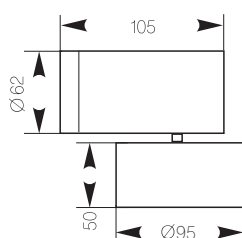

Конструкция:

Корпус из нержавеющей стали.
 Одно или двулучевая оптика.
 Трансформатор не входит в комплект поставки.

Установка:

Крепление на поверхность стены.

RIOLIT SINGLE

RIOLIT UP-DOWN

RIOLIT UP-DOWN

RIOLIT SINGLE

RIOLIT UP-DOWN

RIOLIT SINGLE

Модель	Степень защиты IP	Мощность, Вт	Тип цоколя	Цвет корпуса	Вес, кг
RIOLIT SINGLE	44	1 x 50	GU5.3	стальной	1,5
RIOLIT UP-DOWN	44	2 x 50	GU5.3	стальной	1,7