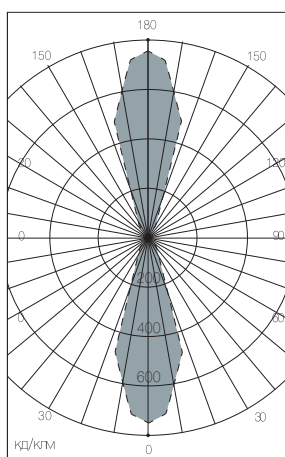

Конструкция:

Корпус из нержавеющей стали.
 Одно или двулучевая оптика.
 Трансформатор не входит в комплект поставки.

Установка:

Крепление на поверхность стены.

RIOLIT SINGLE

RIOLIT UP-DOWN

RIOLIT UP-DOWN

RIOLIT SINGLE

RIOLIT UP-DOWN

RIOLIT SINGLE

Модель	Степень защиты IP	Мощность, Вт	Тип цоколя	Цвет корпуса	Вес, кг
RIOLIT SINGLE	44	1 x 50	GU5.3	стальной	1,5
RIOLIT UP-DOWN	44	2 x 50	GU5.3	стальной	1,7