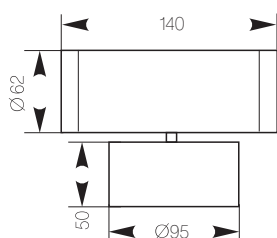

Конструкция:

Корпус из нержавеющей стали.
 Одно или двулучевая оптика.
 Трансформатор не входит в комплект поставки.

Установка:

Крепление на поверхность стены.

RIOLIT SINGLE

RIOLIT UP-DOWN

RIOLIT UP-DOWN

RIOLIT SINGLE

RIOLIT UP-DOWN

RIOLIT SINGLE

Модель	Степень защиты IP	Мощность, Вт	Тип цоколя	Цвет корпуса	Вес, кг
RIOLIT SINGLE	44	1 x 50	GU5.3	стальной	1,5
RIOLIT UP-DOWN	44	2 x 50	GU5.3	стальной	1,7