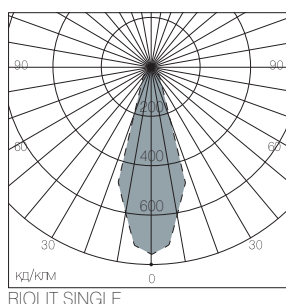

Конструкция:

Корпус из нержавеющей стали.
 Одно или двулучевая оптика.
 Трансформатор не входит в комплект поставки.

Установка:

Крепление на поверхность стены.

RIOLIT SINGLE

RIOLIT UP-DOWN

RIOLIT UP-DOWN

RIOLIT SINGLE

RIOLIT UP-DOWN

RIOLIT SINGLE

Модель	Степень защиты IP	Мощность, Вт	Тип цоколя	Цвет корпуса	Вес, кг
RIOLIT SINGLE	44	1 x 50	GU5.3	стальной	1,5
RIOLIT UP-DOWN	44	2 x 50	GU5.3	стальной	1,7