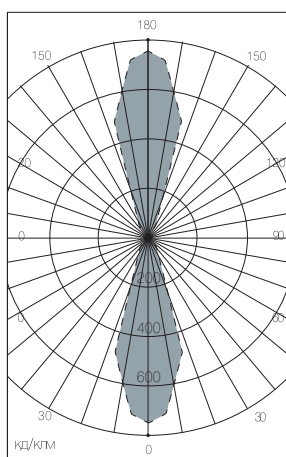

Конструкция:

Корпус из нержавеющей стали.
 Одно или двулучевая оптика.
 Трансформатор не входит в комплект поставки.

Установка:

Крепление на поверхность стены.

RIOLIT SINGLE

RIOLIT UP-DOWN

RIOLIT UP-DOWN

RIOLIT SINGLE

RIOLIT UP-DOWN

RIOLIT SINGLE

Модель	Степень защиты IP	Мощность, Вт	Тип цоколя	Цвет корпуса	Вес, кг
RIOLIT SINGLE	44	1 x 50	GU5.3	стальной	1,5
RIOLIT UP-DOWN	44	2 x 50	GU5.3	стальной	1,7