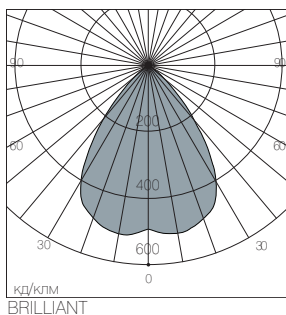

Модель	Степень защиты IP	Мощность, Вт	Тип цоколя	Цвет корпуса	Вес, кг	Тип отражателя
BRILLIANT 70	54	1 x 70	E27	(серый) SIL	6,3	Алюминиевый
BRILLIANT 150	54	1 x 150	E27	(серый) SIL	7,2	Алюминиевый
BRILLIANT 250	54	1 x 250	E40	(серый) SIL	7,2	Алюминиевый