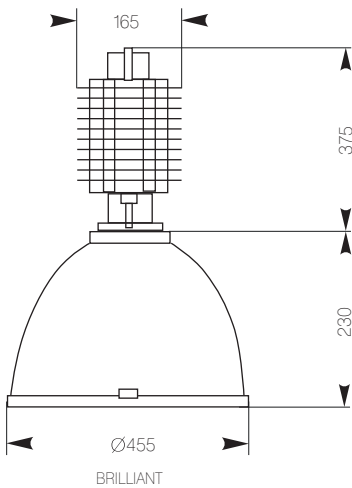

Конструкция:

Корпус светильника изготовлен из литого под давлением алюминия и окрашен порошковой краской. Внутри корпуса на металлической панели установлены ЭМПРА, ИЗУ, конденсатор. Симметричный рифленный отражатель изготовлен из полированного алюминия. Светильник оснащен защитным стеклом. Поставляется с кабелем длиной 1 м.

Установка:

Светильники монтируются на тросовый подвес, либо на крюк.

BRILLIANT

Модель	Степень защиты IP	Мощность, Вт	Тип цоколя	Цвет корпуса	Вес, кг	Тип отражателя
BRILLIANT 70	54	1 x 70	E27	(серый) SIL	6,3	Алюминиевый
BRILLIANT 150	54	1 x 150	E27	(серый) SIL	7,2	Алюминиевый
BRILLIANT 250	54	1 x 250	E40	(серый) SIL	7,2	Алюминиевый