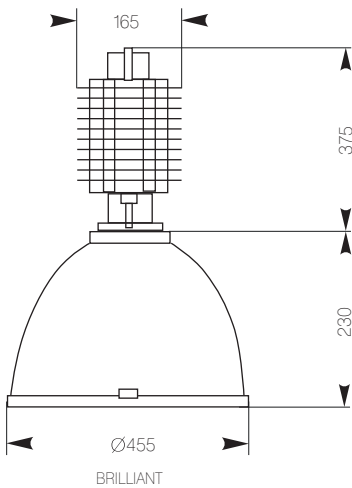

Конструкция:

Корпус светильника изготовлен из литого под давлением алюминия и окрашен порошковой краской. Внутри корпуса на металлической панели установлены ЭМПРА, ИЗУ, конденсатор. Симметричный рифленый отражатель изготовлен из полированного алюминия. Светильник оснащен защитным стеклом. Поставляется с кабелем длиной 1 м.

Установка:

Светильники монтируются на тросовый подвес, либо на крюк.

BRILLIANT

Модель	Степень защиты IP	Мощность, Вт	Тип цоколя	Цвет корпуса	Вес, кг	Тип отражателя
BRILLIANT 70	54	1 x 70	E27	(серый) SIL	6,3	Алюминиевый
BRILLIANT 150	54	1 x 150	E27	(серый) SIL	7,2	Алюминиевый
BRILLIANT 250	54	1 x 250	E40	(серый) SIL	7,2	Алюминиевый