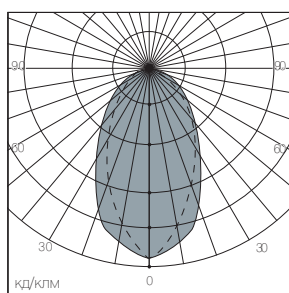

FLUORIT CIRCO