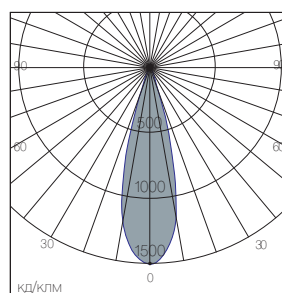

FLUORIT MINI

FLUORIT QUADRA

Модель	Степень защиты IP	Мощность, Вт	Тип цоколя	Цвет корпуса	Вес, кг
FLUORIT CIRCO 70S	20	1 x 70	G12	(белый) WHITE/(серый) SIL	1,6
FLUORIT CIRCO 70D	20	1 x 70	Rx7s	(белый) WHITE/(серый) SIL	1,6
FLUORIT QUADRA 70	20	1 x 70	Rx7s	(белый) WHITE/(серый) SIL	1,3
FLUORIT QUADRA 150	20	1 x 150	Rx7s	(белый) WHITE/(серый) SIL	1,3
FLUORIT MINI 35S-70S	40	1 x 70	G12	(белый) WHITE/(серый) SIL	1,3
FLUORIT MIDI 35S-70S	20	1 x 70	G12	(белый) WHITE/(серый) SIL	1,3
FLUORIT MIDI 70D	20	1 x 70	Rx7s	(белый) WHITE/(серый) SIL	1,3