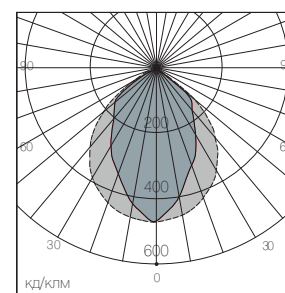

FLUORIT MINI

FLUORIT QUADRA

Модель	Степень защиты IP	Мощность, Вт	Тип цоколя	Цвет корпуса	Вес, кг
FLUORIT CIRCO 70S	20	1 x 70	G12	(белый) WHITE/(серый) SIL	1,6
FLUORIT CIRCO 70D	20	1 x 70	Rx7s	(белый) WHITE/(серый) SIL	1,6
FLUORIT QUADRA 70	20	1 x 70	Rx7s	(белый) WHITE/(серый) SIL	1,3
FLUORIT QUADRA 150	20	1 x 150	Rx7s	(белый) WHITE/(серый) SIL	1,3
FLUORIT MINI 35S-70S	40	1 x 70	G12	(белый) WHITE/(серый) SIL	1,3
FLUORIT MIDI 35S-70S	20	1 x 70	G12	(белый) WHITE/(серый) SIL	1,3
FLUORIT MIDI 70D	20	1 x 70	Rx7s	(белый) WHITE/(серый) SIL	1,3