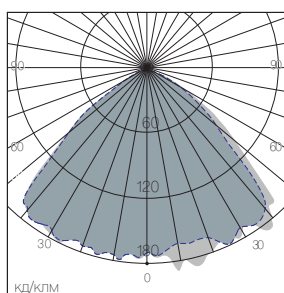

FLUORIT MIDI