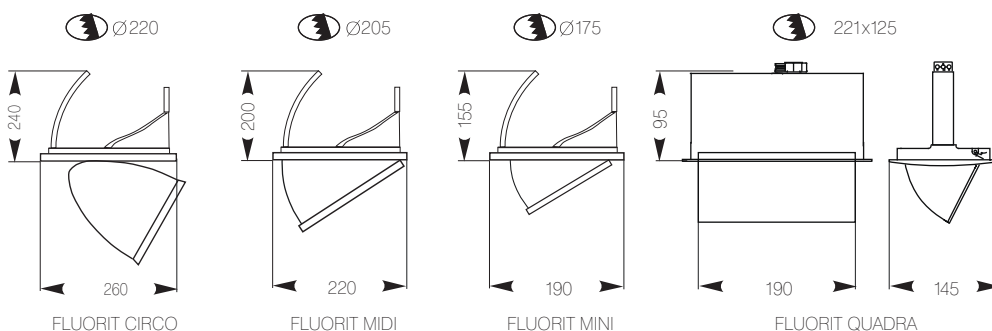

### Конструкция:

Корпус светильника изготовлен из литого под давлением алюминия и окрашен порошковой краской. Пускорегулирующая аппаратура расположена в выносном боксе.

### Установка:

Встраивается в подшивные потолки из гипсокартона.

FLUORIT CIRCO

FLUORIT MIDI

FLUORIT MINI

FLUORIT QUADRA

FLUORIT CIRCO

FLUORIT MIDI

FLUORIT MINI

FLUORIT QUADRA

Модель	Степень защиты IP	Мощность, Вт	Тип цоколя	Цвет корпуса	Вес, кг
FLUORIT CIRCO 70S	20	1 x 70	G12	(белый) WHITE/(серый) SIL	1,6
FLUORIT CIRCO 70D	20	1 x 70	Rx7s	(белый) WHITE/(серый) SIL	1,6
FLUORIT QUADRA 70	20	1 x 70	Rx7s	(белый) WHITE/(серый) SIL	1,3
FLUORIT QUADRA 150	20	1 x 150	Rx7s	(белый) WHITE/(серый) SIL	1,3
FLUORIT MINI 35S-70S	40	1 x 70	G12	(белый) WHITE/(серый) SIL	1,3
FLUORIT MIDI 35S-70S	20	1 x 70	G12	(белый) WHITE/(серый) SIL	1,3
FLUORIT MIDI 70D	20	1 x 70	Rx7s	(белый) WHITE/(серый) SIL	1,3