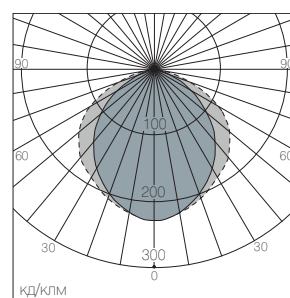

SELEN T8 2X58

Конструкция:
Цельнометаллический корпус из листовой стали, покрытый белой порошковой краской. В корпусе установлена ПРА.

Установка:
Светильник монтируется на поверхность потолка.

SELEN T8 2x58

Модель	Степень защиты IP	Мощность, Вт	Тип цоколя	Цвет корпуса	Вес, кг
SELEN T8 2x58	20	2x58	G13	(белый) WHITE	5,1