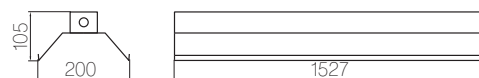

SELEN T8 2X58

Конструкция:
Цельнометаллический корпус из листовой стали, покрытый белой порошковой краской. В корпусе установлена ПРА.

Установка:
Светильник монтируется на поверхность потолка.

SELEN T8 2x58

Модель	Степень защиты IP	Мощность, Вт	Тип цоколя	Цвет корпуса	Вес, кг
SELEN T8 2x58	20	2x58	G13	(белый) WHITE	5,1